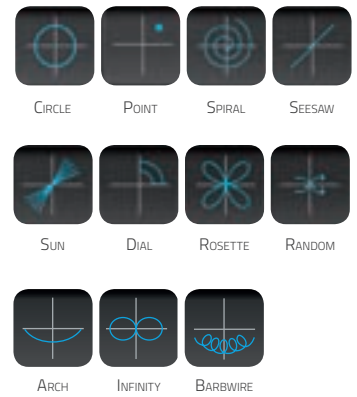

5 / Dynaaminen ryhdin korjaaminen

KOKO:

S=1800mm

L=1050mm (ilman sivutukia)

L=1335mm (sivutuilla)

K=2080mm

PAINO: 274 kg (sivutuilla)

LATTIAPINTA-ALA:

1.90m² (ilman sivutukia)

2.40m² (sivutuilla)

VIRTA:

230V / 50-60 Hz / 2 kVA

ALUSTAN MAKSIMIKULMA: 10°

ALUSTAN MAKSIMINOPEUS:

1 kierros/sek 10° kulmalla

KUORMARAJOITUS: 150 kg